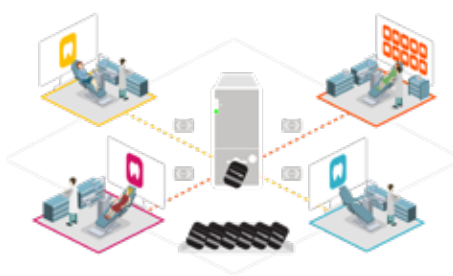

# 8 Gründe für den CS 7200 – Neo Edition

**1** **Genau und sichere Diagnosen**  
Der CS 7200 liefert hochauflösende Bilder (bis zu 19 lp/mm echte Auflösung) in Sekundenschnelle für schnelle, sichere Diagnosen ohne Risiko einer Über- oder Unterbelichtung.

**2** **Intelligenterer Workflow für mehr Effizienz**

Mit der „Scan & Go“ und der „Smart Plate“-Technologie werden Speicherfolien vorab identifiziert und Bilder automatisch an den richtigen Computer und die richtige Patientendatei weitergeleitet – und das ohne Verwechslungsrisiko.

**3** **So einfach und bequem wie Folien**  
Dünne, flexible Speicherfolien ohne Kabel sind so einfach zu positionieren wie Film und sehr bequem für die Patienten – ohne die Kosten und die Unordnung wie bei den herkömmlichen Methoden.