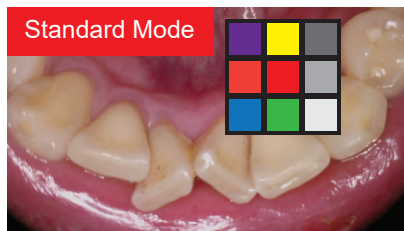

Einfachheit

Makro bis unendlich

Die Kamera kann von makro bis unendlich fokussieren. Damit können vergrößerte Detailaufnahmen, Zahnbögen oder das Gesicht des Patienten aufgenommen werden.

FHD Auflösung

Die Kamera zeigt das Bild in Full-HD (1080p). Dies wird durch einen 5MP Sensor realisiert.

Full-HD (in Original Bild gezoomt)

Original Bild

HD (in Original Bild gezoomt)

Farb-Modus

Einstellen verschiedener Farbmodi im Kameramenü. Dadurch gibt jeder Monitor die Farben richtig wieder.

Kalibriert auf den Standard von xrite